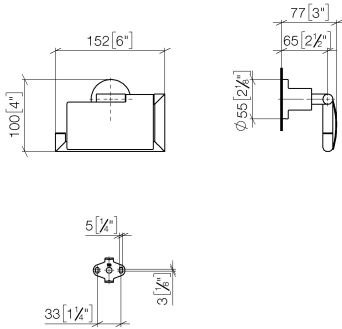

83 510 892

- largeur 152 mm
- hauteur 100 mm
- rosace Ø 55 mm
- saillie 77 mm

	Dark Chrome	83 510 892-19
	Chrome	83 510 892-00
	Platine brossé	83 510 892-06
	Platine	83 510 892-08
	Laiton brossé (Or 23cts)	83 510 892-28
	Noir mat	83 510 892-33
	Champagne brossé (Or 22cts)	83 510 892-46
	Champagne (Or 22cts)	83 510 892-47
	Chrome brossé	83 510 892-93
	Dark Platinum brossé	83 510 892-99

83 510 892

mm [inches]

83 510 892

Les pièces pour les  
autres finitions  
peuvent être  
trouvées ici : Chrome